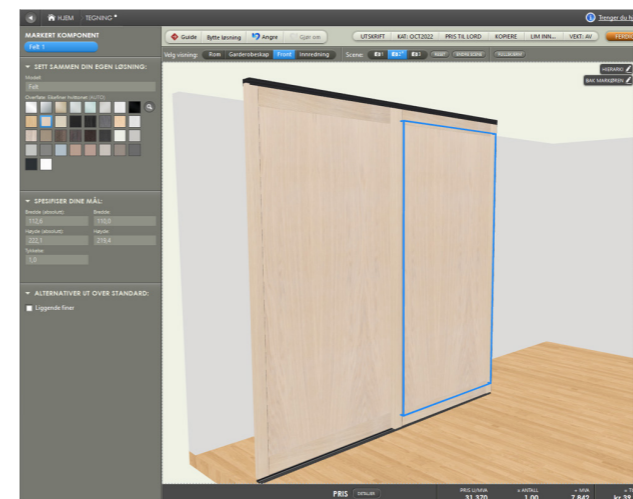

Sjåføren eller transportselskap skal ha beskjed om eventuelle transportskader snarest, og senest innen fem dager etter levering. Ta deretter kontakt med forhandler for videre oppfølging.

MONTERING Våre produkt er bygget opp slik at du kan gjøre monteringen selv. Når din bestilling forlater vår fabrikk får du automatisk en SMS tilsendt til ditt mobilnr. I SMS meldingen får du også en link til monteringsveiledninger. I tillegg vil man på www.langlo.no/montering finne alle monteringsbeskrivelser i pdf format og enkelte monteringsvideoer.

Om du ønsker å få hjelp til monteringen kan du kontakte din forhandler. Noen forhandlere har avtale med snekkere som tar slike oppdrag.

Det er ikke behov for tilpasninger av dører eller innredning etter at du har fått varene hjem. Det kan likevel være en fordel å være to personer når dørene skal monteres på plass.

GARANTI Langlo gir deg 10 års garanti på alle bevegelige deler. Se vår hjemmeside for nærmere beskrivelse.

Langlo® Designer

Tegneprogram utviklet for og av Langlo. Gir deg en unik mulighet til å få tegnet garderoben akkurat slik du vil ha den.

Integrerte sjekklister i programmet gjør bestillingen sikrere for deg som forbruker og sørger for at garderoben blir slik du hadde tenkt! Du vil få se en datasimulering av garderoben din i 2D og 3D før du bestiller. Det handler i realiteten om å ta i bruk ny teknologi for å ta begrepet "skreddersøm" videre.

Garderobeskap

Spesifiser dine mål i programmet, og alle muligheter gjøres tilgjengelige. Velg modell, overflate, omramming og lys.