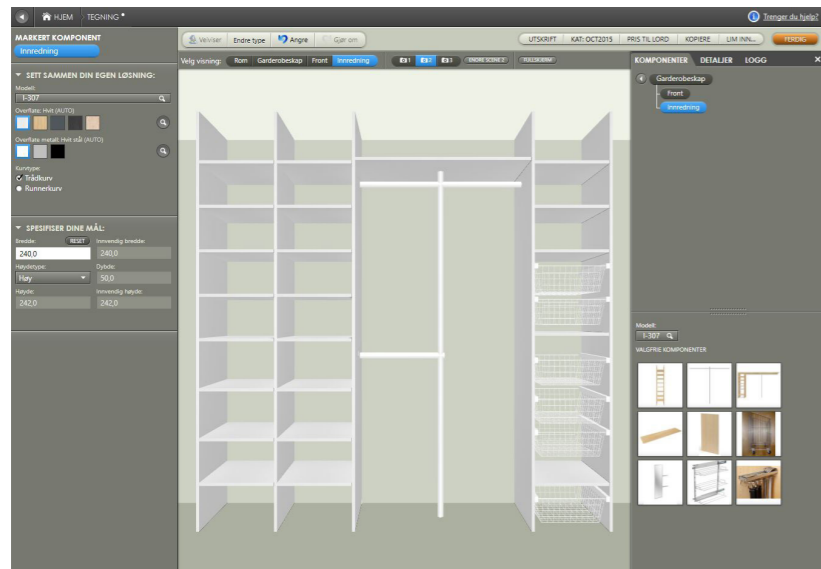

Tegneprogrammet Langlo Designer gir deg mange forskjellige innredningsforslag, oppbygget av flexiseksjoner og innredningskomponenter.

Bruk de som de er, bruk dem som et utgangspunkt eller lag din helt egen variant.

Mulighetene er uendelige!

INNREDNINGSKOMPONENTER

Alle innredningskomponentene fra Langlo gir deg store muligheter for tilpassing av garderoben. Velg akkurat det som passer best for ditt oppbevaringsbehov.

Fullt uttrekk Komponenter som skuffer, uttrekkbare hyller, runnerkurver, og skohyller har glideskinner med fullt uttrekk. En praktisk detalj som gjør at du kan trekke f.eks hyllen helt ut og få enklere tilgang når du legger i eller tar ut tøy.

Soft-Close Alle komponenter med merket Soft-Close har integrert soft-close funksjon. En funksjon som sørger for en kontrollert og dempet lukking.

Flexiside 500 mm dybde - ferdig hullet				
		Hvit	Hvittonet eik	Sort preget
2420x500x18 mm	stk.	1 637	1 907	2 459
1860x500x18 mm	stk.	1 434	1 510	2 029
930x500x18 mm	stk.	841	1 031	1 190

Flexiside 410 mm dybde - ferdig hullet				
		Hvit	Hvittonet eik	Sort preget
2420x410x18 mm	stk.	1 637	1 907	2 459
1860x410x18 mm	stk.	1 434	1 510	2 029
930x410x18 mm	stk.	841	1 031	1 190

Flexihylle 500 mm dybde				
		Hvit	Hvittonet eik	Sort preget
431x500x18 mm	stk.	436	447	523
600x500x18 mm	stk.	491	533	582
880x500x18 mm	stk.	728	808	942

Flexihylle 410 mm dybde				
		Hvit	Hvittonet eik	Sort preget
512x410x18 mm	stk.	491	533	582

Hjørnehylle				
		Hvit	Hvittonet eik	Sort preget
760 x 760 mm	pr. stk.	946	925	1 074

Hjørnepanel bak hjørnehylle				
		Alle overflater		
186-2420 x 10	Pris: pr. stk.	449		

Uttrekkbar hylle inkl. glideskinne i stål				
		Hvit	Hvittonet eik	Sort preget
431 x 18 mm	pr. stk.	927	946	957
600 x 18 mm	pr. stk.	978	1 007	1 031

Uttrekkbar skohylle inkl. glideskinner i stål.				
		Hvit	Hvittonet eik	Sort preget
431 x 90 mm	pr. stk.	1 165	1 201	1 201
600 x 90 mm	pr. stk.	1 207	1 315	1 315

Skuffe med frostet glasshåndtak				
		Hvit	Hvittonet eik	Sort preget
431 x 150 mm	pr. stk.	1 631	1 740	1 848
600 x 150 mm	pr. stk.	2 500	2 500	2 500
880 x 150 mm	pr. stk.	2 957	2 957	2 957