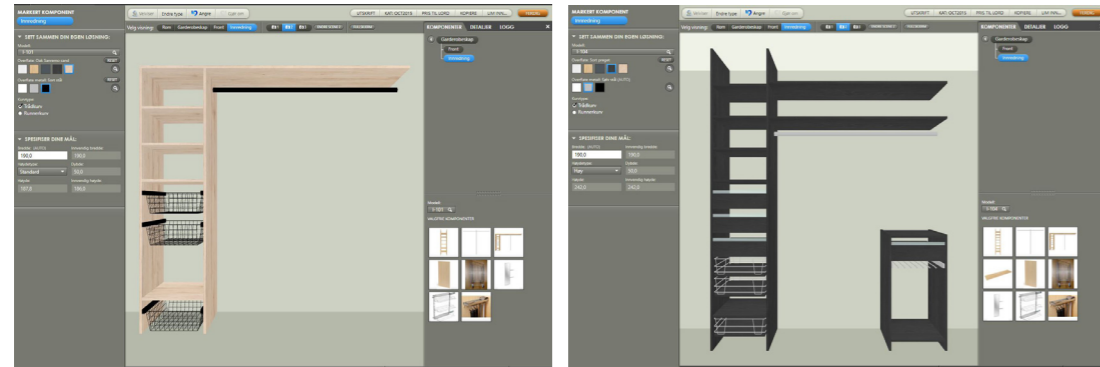

Tegneprogrammet Langlo Designer gir deg mange forskjellige innredningsforslag, oppbygget av flexiseksjoner og innredningskomponenter.

Bruk de som de er, bruk dem som et utgangspunkt eller lag din helt egen variant.

Mulighetene er uendelige!

INNREDNINGSKOMPONENTER

Alle innredningskomponentene fra Langlo gir deg store muligheter for tilpassing av garderoben. Velg akkurat det som passer best for ditt oppbevaringsbehov.

Fullt uttrekk Komponenter som skuffer, uttrekkbare hyller, runnerkurver, og skohyller har glideskinner med fullt uttrekk. En praktisk detalj som gjør at du kan trekke f.eks hyllen helt ut og få enklere tilgang når du legger i eller tar ut tøy.

Soft-Close Alle komponenter med merket Soft-Close har integrert soft-close funksjon. En funksjon som sørger for en kontrollert og dempet lukking.

Flexiside 500 mm dybde - ferdig hullet				
		Hvit	Hvittonet eik	Sort preget
2420x500x18 mm	stk.	1 637	1 907	2 459
1860x500x18 mm	stk.	1 434	1 510	2 029
930x500x18 mm	stk.	841	1 031	1 190

Flexiside 410 mm dybde - ferdig hullet				
		Hvit	Hvittonet eik	Sort preget
2420x410x18 mm	stk.	1 637	1 907	2 459
1860x410x18 mm	stk.	1 434	1 510	2 029
930x410x18 mm	stk.	841	1 031	1 190

Flexihylle 500 mm dybde				
		Hvit	Hvittonet eik	Sort preget
431x500x18 mm	stk.	436	447	523
600x500x18 mm	stk.	491	533	582
880x500x18 mm	stk.	728	808	942

Flexihylle 410 mm dybde				
		Hvit	Hvittonet eik	Sort preget
512x410x18 mm	stk.	491	533	582

Hjørnehylle				
		Hvit	Hvittonet eik	Sort preget
760 x 760 mm	pr. stk.	946	925	1 074

Hjørnepanel bak hjørnehylle				
		Alle overflater		
186-2420 x 10	Pris: pr. stk.	449		

Uttrekkbar hylle inkl. glideskinne i stål				
		Hvit	Hvittonet eik	Sort preget
431 x 18 mm	pr. stk.	927	946	957
600 x 18 mm	pr. stk.	978	1 007	1 031

Uttrekkbar skohylle inkl. glideskinner i stål.				
		Hvit	Hvittonet eik	Sort preget
431 x 90 mm	pr. stk.	1 165	1 201	1 201
600 x 90 mm	pr. stk.	1 207	1 315	1 315

Skuffe med frostet glasshåndtak				
		Hvit	Hvittonet eik	Sort preget
431 x 150 mm	pr. stk.	1 631	1 740	1 848
600 x 150 mm	pr. stk.	2 500	2 500	2 500
880 x 150 mm	pr. stk.	2 957	2 957	2 957