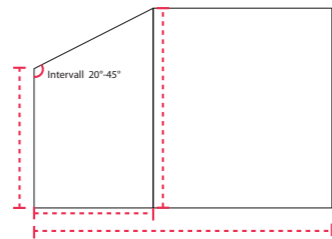

TA MÅL For å få et best mulig resultat er det viktig å gjøre en grundig jobb med måltagningen.

Ta mål flere steder, så er du sikker på at skjevheter i gulv og tak oppdages og ikke skaper problemer når garderoben skal monteres. Noter største bredde og minste høyde.

Oppgi alltid lysmål. Lysmål er de innvendige målene der garderoben skal stå.

For WalkIN må man også ta mål i dybden.

Lysmål: Minste høyde fra gulv til tak. Største bredde fra vegg til vegg.

Lysmål WalkIN: Høyde x bredde x dybde.

Lysmål skråskjærte dører: Bredde x høyde x knehøyde. Vinkel på tak, intervall innenfor 20° - 45°, må oppgis. Merk hvilken side (høyre/venstre) den skråskjærte døren skal plasseres.

Lysmål hjørneløsning: Høyde x bredde x dybde. Mål på bakveggen, til evt. sidevegg og dybde på sidevegg. Uten sidevegger må vi ha oppgitt ønsket utvendig dybde (forkant av toppskinne).