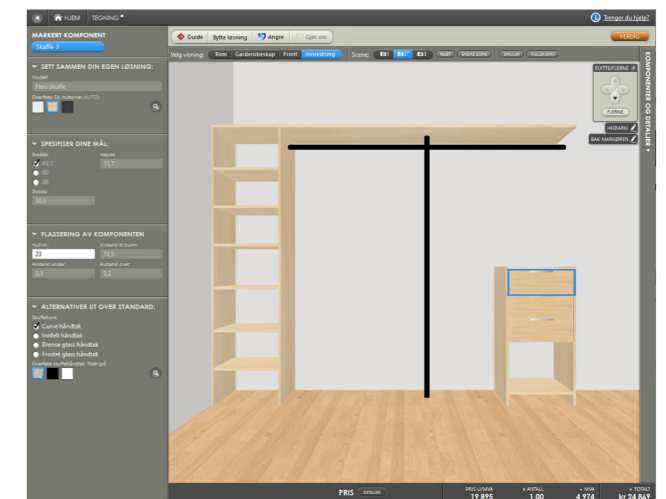

Møbelinnredning

Den detaljerte, tredimensjonale visningen av den nye garderoben gir deg et realistisk inntrykk av hvordan den vil se ut.